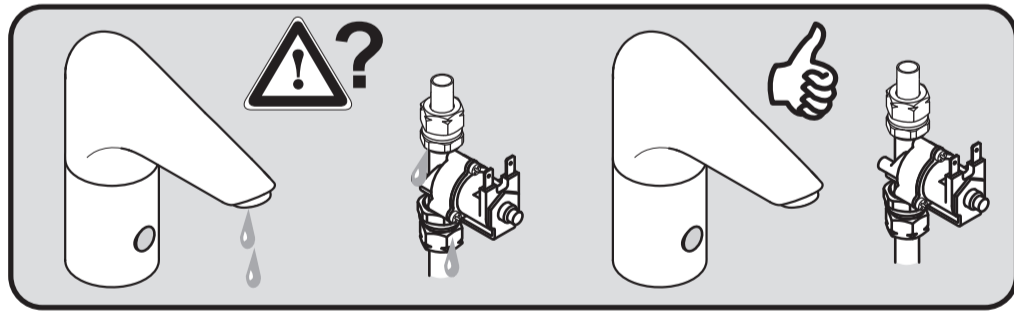

Leistung:
Power: **6W**
Puissance:
Potenza:
Eingangsspannung:
Input voltage: **100V - 240V~ 50 - 60Hz**
Tension d'entrée:
Tensione di ingresso:
Schutzklasse:
Protection class: **II**
Classe de protection:
Classe di protezione:
Zulassung EU:
Approval EU: **EN 60950, EN 60335**
Autorisation EU:
Omologazione EU:
Zulassung UL:
Approval UL: **UL 1310**
Autorisation UL:
Omologazione UL:

P		Q	
0.1 bar		5.0 l/min	
P		Q	
3.0 bar		4.7 l/min	

	P	bar	MIN.		MAX.		
			0,1		5		DIN EN 60730-1: Type 1
	T	°C	MAX.		80		
					65		
					55		

Ideal Standard International BVBA
Chaussée de Wavre, 1789 - box 15
1160 Bruxelles
Belgium

www.idealstandardinternational.com