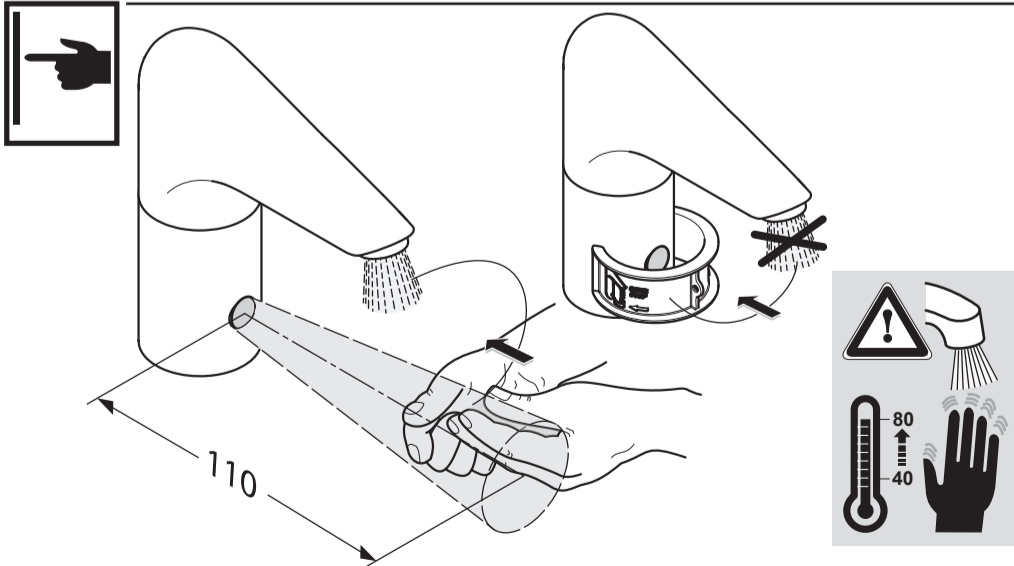

Leistung:
Power: **6W**
Puissance:
Potenza:
Eingangsspannung:
Input voltage: **100V - 240V~ 50 - 60Hz**
Tension d'entrée:
Tensione di ingresso:
Schutzklasse:
Protection class: **II**
Classe de protection:
Classe di protezione:
Zulassung EU:
Approval EU: **EN 60950, EN 60335**
Autorisation EU:
Omologazione EU:
Zulassung UL:
Approval UL: **UL 1310**
Autorisation UL:
Omologazione UL:

P		Q	
0.1 bar		5.0 l/min	
P		Q	
3.0 bar		4.7 l/min	

	P	bar	MIN.		MAX.		
			0,1		5		DIN EN 60730-1: Type 1
	T	°C	MAX.		80		
					65		
					55		

Ideal Standard International BVBA
Chaussée de Wavre, 1789 - box 15
1160 Bruxelles
Belgium

www.idealstandardinternational.com