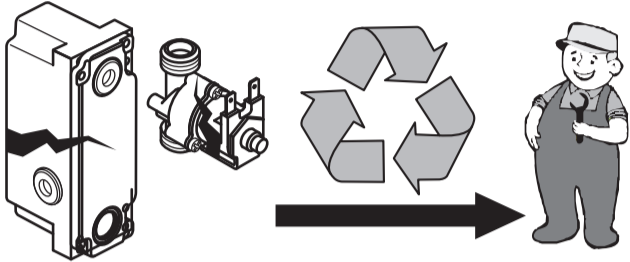

Spare Parts / Ersatzteile / Pièces de recharge / Pezzi di Ricambio / Piezas de requesto /
Parte de reposição / Reserveonderdelen / Reservdelar / Reservedeler / Varaosat /
Vraosat / Varahlutir / Ανταλλακτικά / Yedek Parçalar / Náhradní díly / Náhradné diely /
Nadomestni deli / Резервни части / Запчасти / Części Zapasowe / Piese de schimb /
Rendelhető alkatrészek / Запасні частини / Reservni delovi / Резервни делови /
Резервни делови / Atsarginių dalių / Tellitavad varuosad / Rezervju daļu

XX = AA,AD,..

- 2 B 960 859 AA
- 2a B 960 860 NU
- 4 A 961 335 NU
- 5 A 860 845 NU
- 8 A 960 201 AA
- 10 A 961 182 NU
- 11 A 960 219 NU
- 13 A 960 486 NU
- 16 B 960 459 NU
- 17 A 960 221 NU
- 18 A 963 289 NU
- 19 A 962 499 NU
- 21 A 962 478 NU
- 22 E 960 086 NU
- 24 A 960 155 NU
- 25 A 960 158 NU
- 26 A 960 161 NU
- 27 A 960 160 NU
- 28 A 960 159 NU
- 29 A 960 162 NU
- 31 A 960 152 NU
- 32 A 960 163 NU